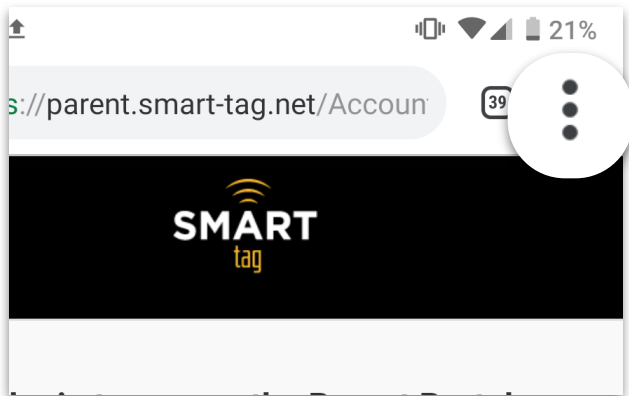

Saving Parent Portal to Your Phone android

Follow the steps below to save the SMART tag Parent Portal to the Homescreen of your **Android Phone**.

- 1 In the chrome web browser , go to the Parent Portal Login Screen at parent.smart-tag.net.
- 2 Click the  icon on the top right of your screen to open the options menu.

- 3 In the options menu, click 'Add to Home Screen'.

- 4 The 'Parent App' should now be included as a clickable icon on your Android Phone's Home Screen.

Guardar Portal para padres en su teléfono

Siga los pasos a continuación para guardar la etiqueta SMART Portal para padres en la pantalla de inicio de su teléfono Android 🤖

1 En el navegador web Chrome, 🌐 vaya a la pantalla de inicio de sesión del Portal para padres en parent.smart-tag.net

2 Haga clic en el icono ⋮ en la esquina superior derecha de su pantalla para abrir el menú de opciones