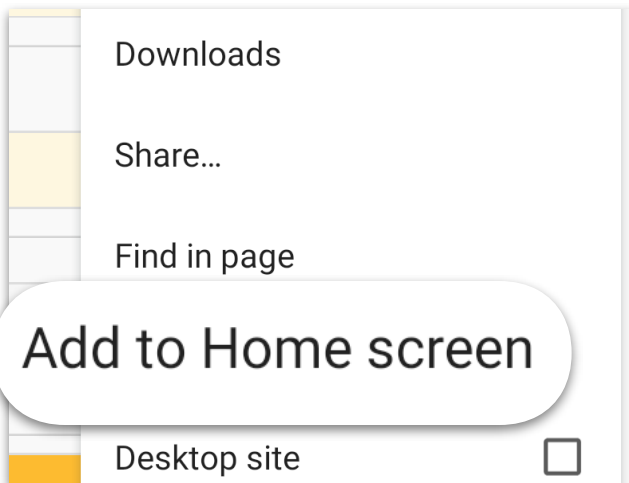

Saving Parent Portal to Your Phone android

Follow the steps below to save the SMART tag Parent Portal to the Homescreen of your **Android Phone**.

- 1 In the chrome web browser , go to the Parent Portal Login Screen at parent.smart-tag.net.
- 2 Click the  icon on the top right of your screen to open the options menu.

- 3 In the options menu, click 'Add to Home Screen'.

- 4 The 'Parent App' should now be included as a clickable icon on your Android Phone's Home Screen.

Guardar Portal para padres en su teléfono

Siga los pasos a continuación para guardar la etiqueta SMART Portal para padres en la pantalla de inicio de su teléfono Android 🤖

1 En el navegador web Chrome, 🌐 vaya a la pantalla de inicio de sesión del Portal para padres en parent.smart-tag.net

2 Haga clic en el icono ⋮ en la esquina superior derecha de su pantalla para abrir el menú de opciones