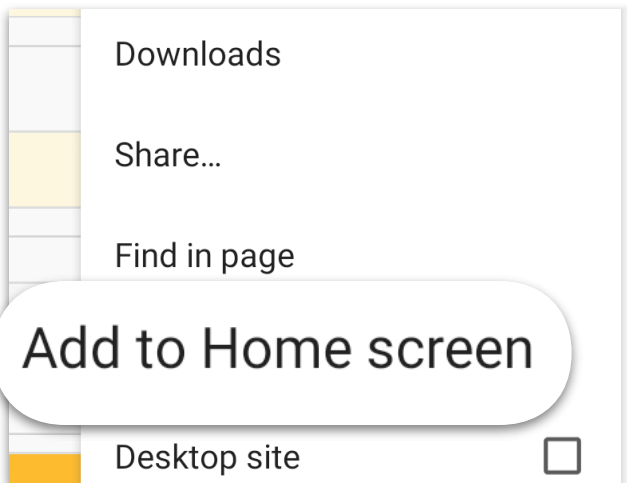

Saving Parent Portal to Your Phone android

Follow the steps below to save the SMART tag Parent Portal to the Homescreen of your **Android Phone**.

- 1 In the chrome web browser , go to the Parent Portal Login Screen at parent.smart-tag.net.
- 2 Click the  icon on the top right of your screen to open the options menu.

- 3 In the options menu, click 'Add to Home Screen'.

- 4 The 'Parent App' should now be included as a clickable icon on your Android Phone's Home Screen.

Guardar Portal para padres en su teléfono

Siga los pasos a continuación para guardar la etiqueta SMART Portal para padres en la pantalla de inicio de su teléfono Android 🤖

1 En el navegador web Chrome, 🌐 vaya a la pantalla de inicio de sesión del Portal para padres en parent.smart-tag.net

2 Haga clic en el icono ⋮ en la esquina superior derecha de su pantalla para abrir el menú de opciones