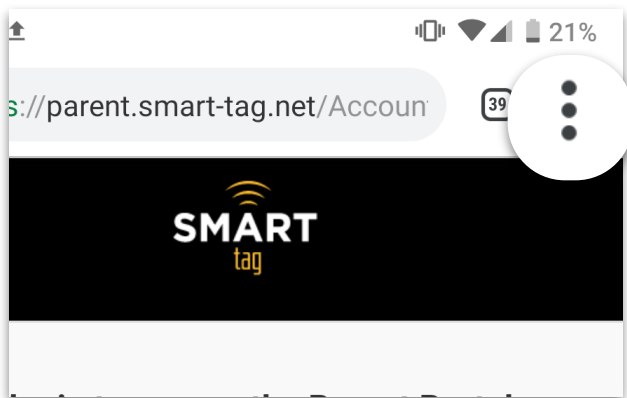

Saving Parent Portal to Your Phone android

Follow the steps below to save the SMART tag Parent Portal to the Homescreen of your **Android Phone**.

- 1 In the chrome web browser , go to the Parent Portal Login Screen at parent.smart-tag.net.
- 2 Click the  icon on the top right of your screen to open the options menu.

- 3 In the options menu, click 'Add to Home Screen'.

- 4 The 'Parent App' should now be included as a clickable icon on your Android Phone's Home Screen.

Guardar Portal para padres en su teléfono

Siga los pasos a continuación para guardar la etiqueta SMART Portal para padres en la pantalla de inicio de su teléfono Android 🤖

1 En el navegador web Chrome, 🌐 vaya a la pantalla de inicio de sesión del Portal para padres en parent.smart-tag.net

2 Haga clic en el icono ⋮ en la esquina superior derecha de su pantalla para abrir el menú de opciones

3 En el menú de opciones, haga clic en **"Add to Home screen"**

4 La SMART tag **"ParentApp"** ahora es un icono en el que se puede hacer clic en la pantalla de inicio de su teléfono Android